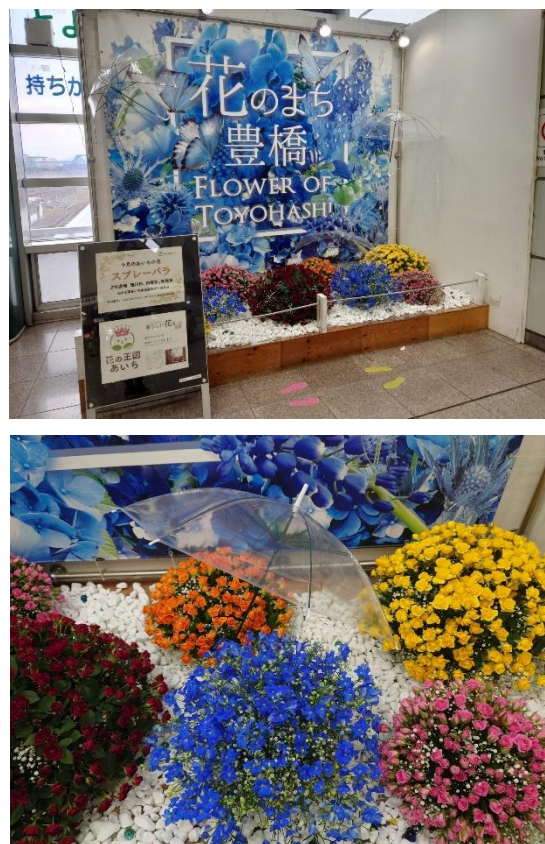

# 今月のあいちの花 6月「スプレーバラ」

スプレーバラは、一本の茎にいくつもの小ぶりの花を咲かせるバラで、花の色や形が豊富なことから、愛知県でも様々な品種が生産されています。他の花との相性が良く、花束やアレンジメントで重宝されます。  
県内の主な産地は、豊川市、田原市、西尾市です。

## ○展示の様子

県庁本庁舎正面玄関横に展示しました。  
(6月6日(月)から6月8日(水)まで)

展示協力：中日いけばな協会

豊橋駅コンコースに展示しました。  
(6月1日(水)から6月10日(金)まで)

展示協力：公益社団法人日本フラワーデザイナー協会愛知県支部